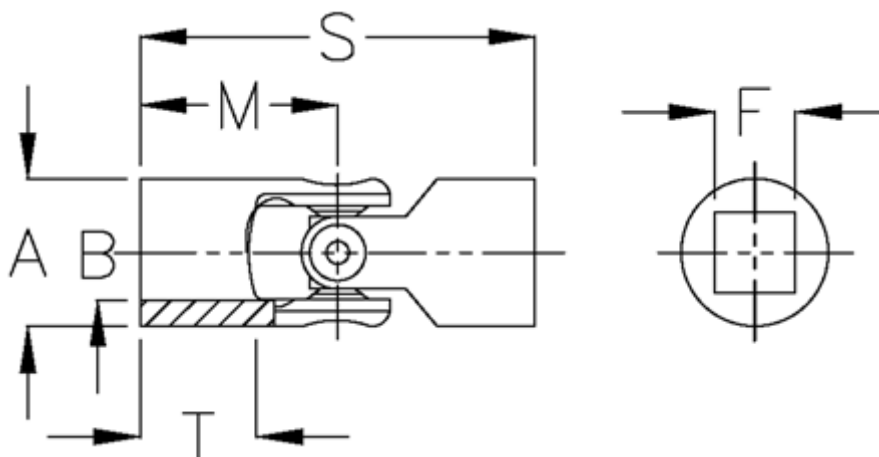

Varenummer: 07625414

Beskrivelse: Enkelt krydsled med nåleleje, kort udg
0.625.414

Mål

A	= 25
F	= 10
M	= 28.0
MD max. Nm	= 20
s	= 56
T	= 15